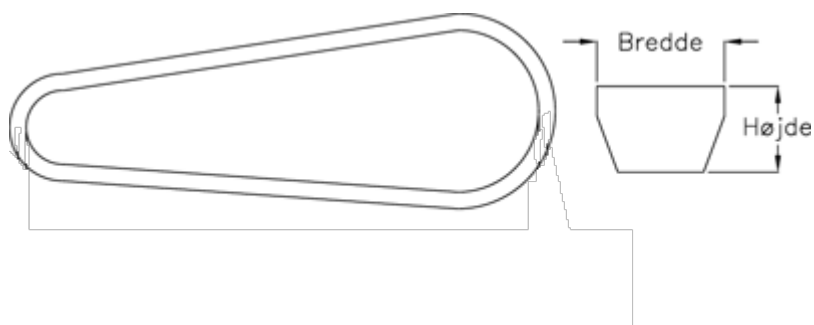

Varenummer: 601962665000
Beskrivelse: Gates kilerem SPB 5000 Ld 5000
DELTA NARROW

Mål

Bredde = 16
Højde = 13
Middellængde = 5000